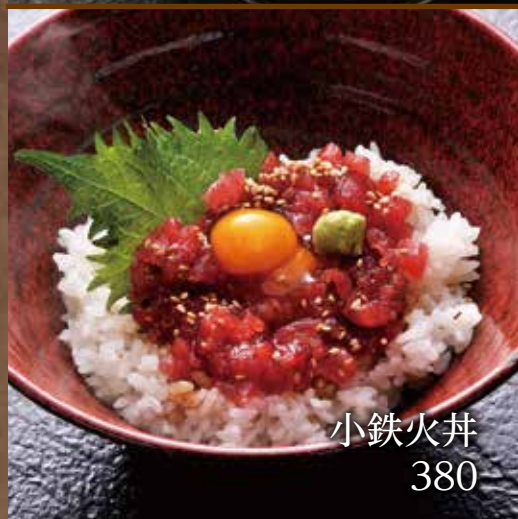

おうどんと一緒に
ご注文くださいませ。

午前11時～午後3時まで。

※裏面にもメニューがございます。